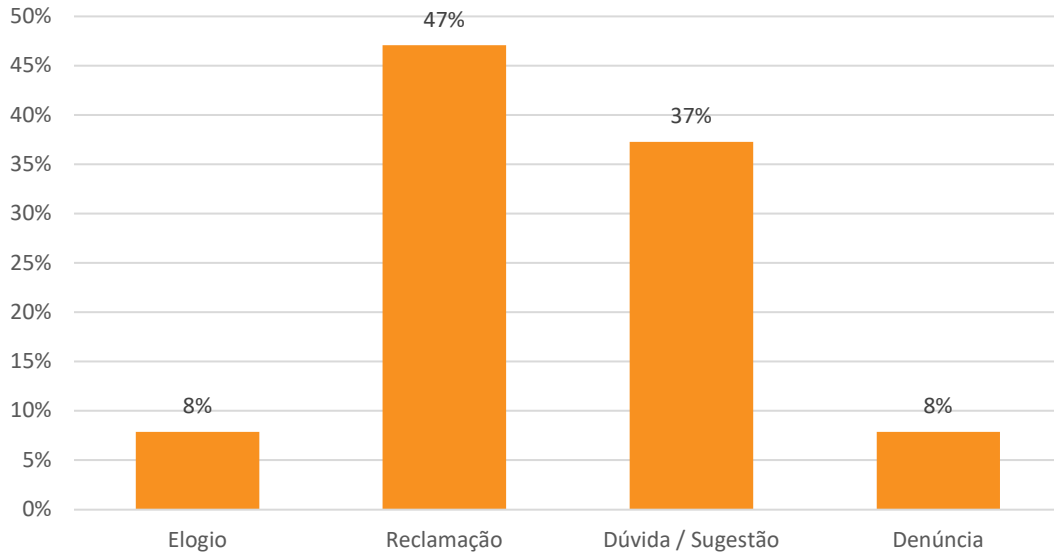

DEMONSTRATIVO CONSOLIDADO DE RESULTADOS DA OUVIDORIA

SENAI/RS

- EXERCÍCIO 2025 -

Janeiro a Dezembro

EVOLUÇÃO DOS ATENDIMENTOS POR MÊS JANEIRO A DEZEMBRO/2025

ATENDIMENTOS DENTRO E FORA DO PRAZO

100% NO PRAZO

■ NO PRAZO ■ FORA DO PRAZO

ATENDIMENTOS POR TIPO DE MANIFESTAÇÃO

ATENDIMENTOS POR CANAL